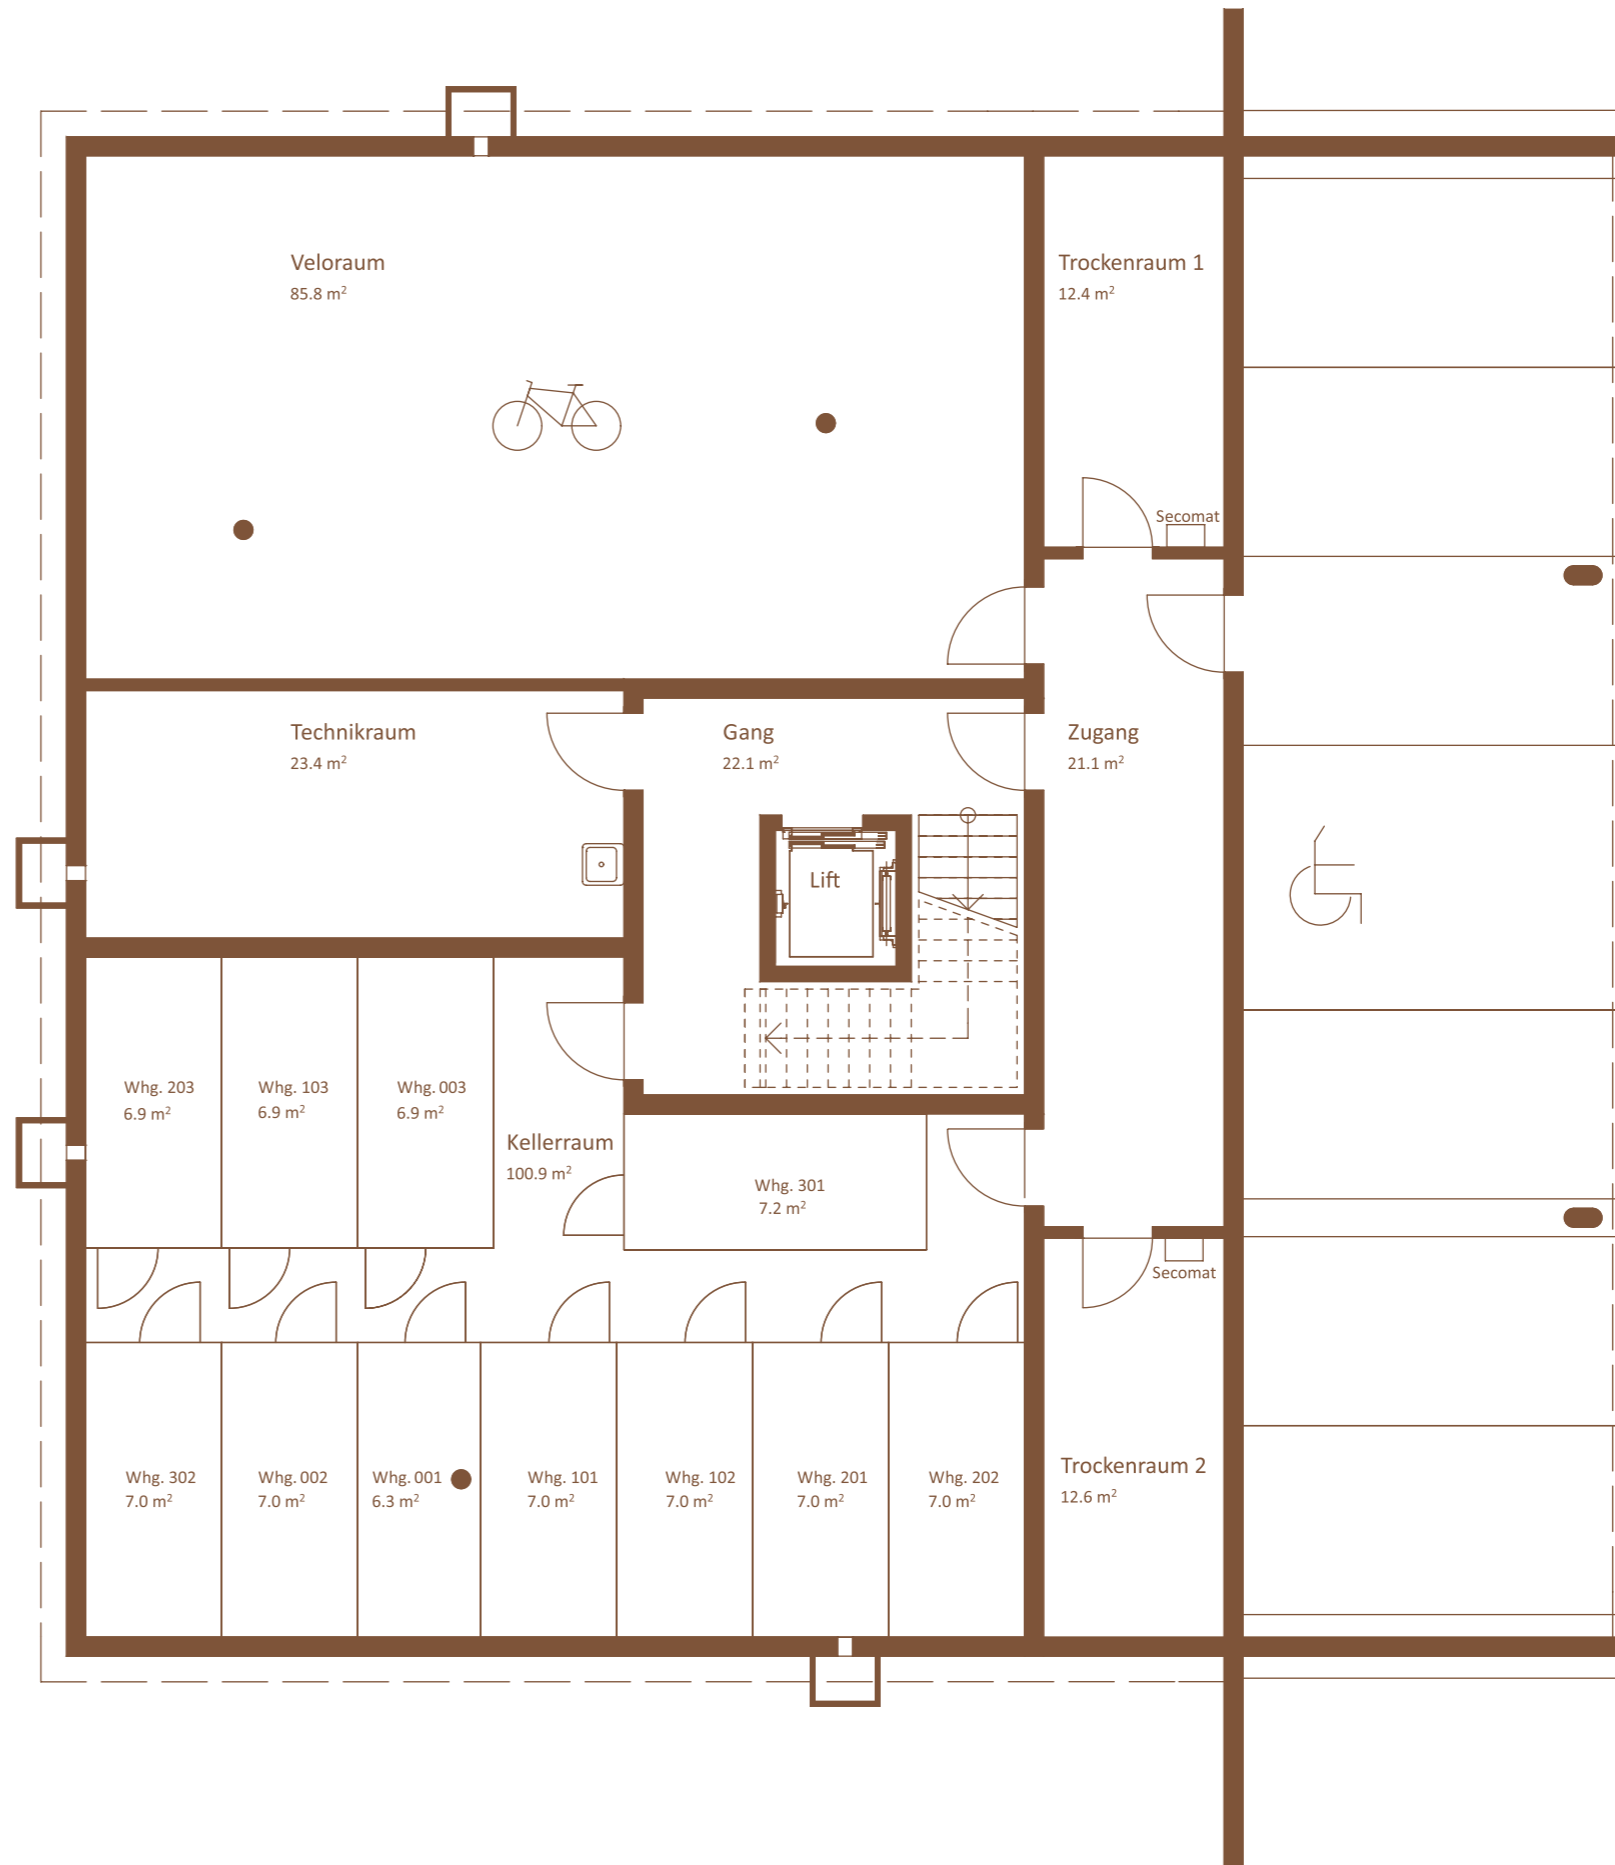

BOMMERT

Natürlich Wohnen
im Widnauer Obstgarten

UG Glockenapfel

MASSSTAB 1:100