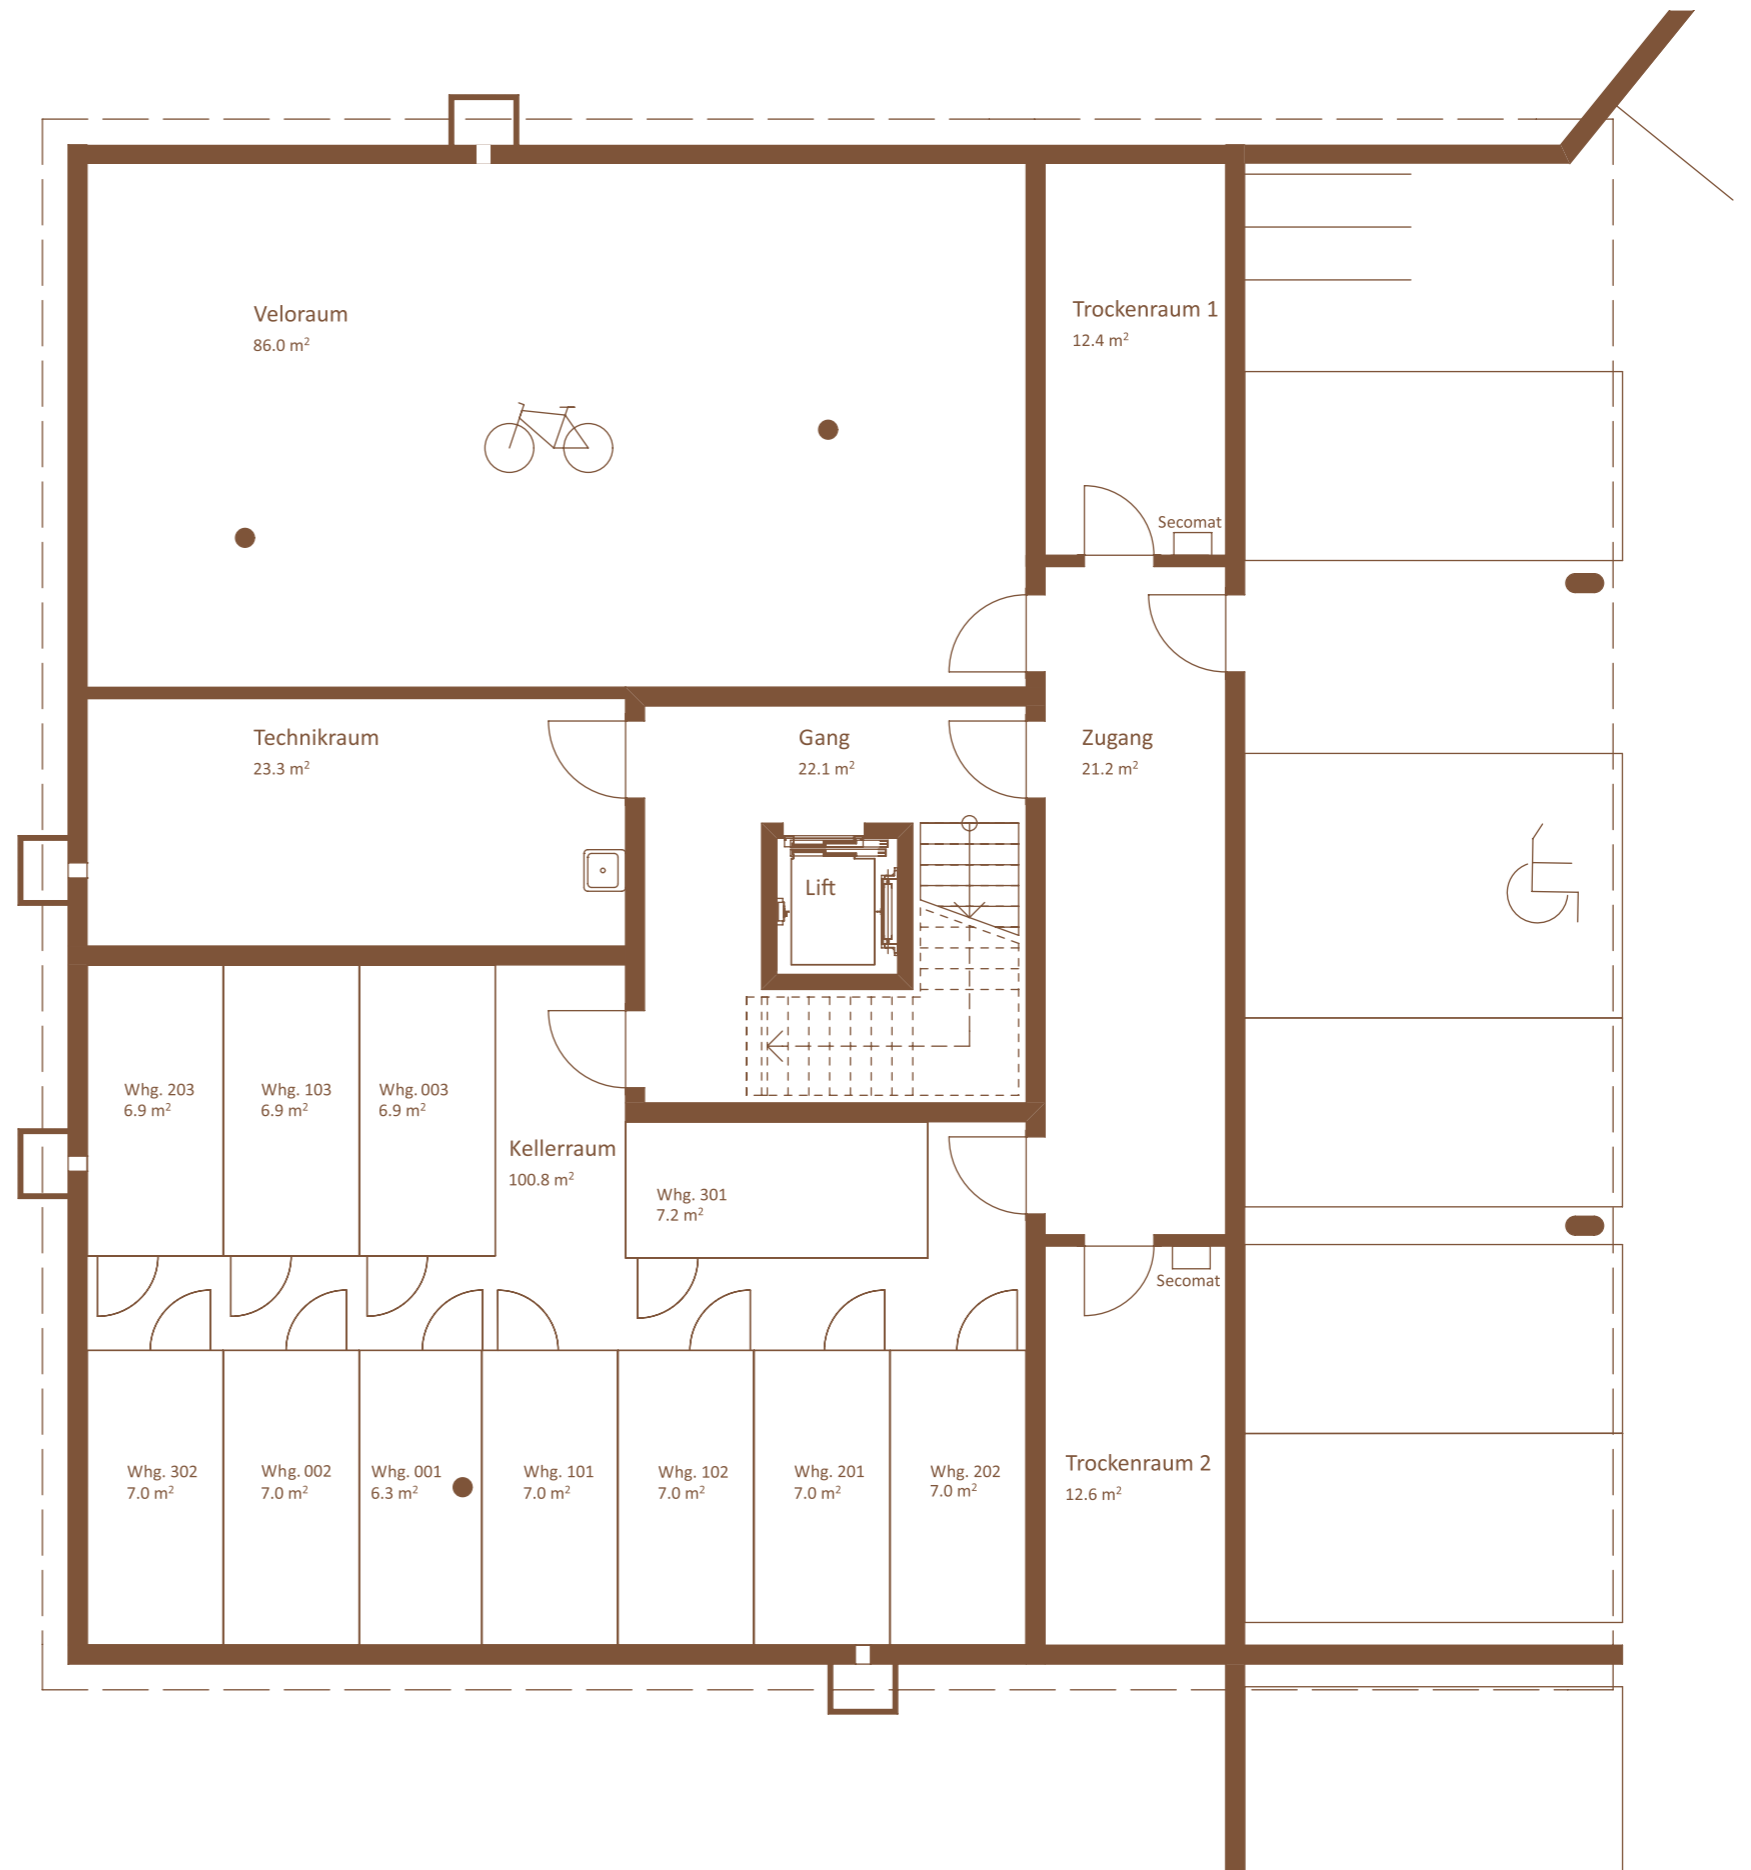

BOMMERT

Natürlich Wohnen
im Widnauer Obstgarten

UG Paradiesapfel

MASSSTAB 1:100